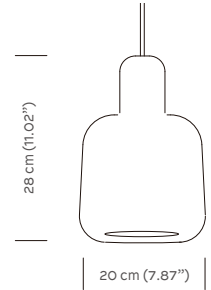

BRASA

Hecho a mano en

México

Medidas

Peso

2 kg / 4.40 lb

Empaque

Invidual / Volumen

Tiempo de Entrega

4 - 6 semanas

Voltaje

110 V/ 15A

Cable

E26
150cm cable eléctrico
PVC textil negro.
*extensiones bajo pedido

Material

Vidrio Soplado