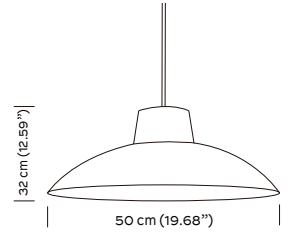

TIZÓN

Hecho a mano en

México

Medidas

Peso

5.4 kg / 11.90 lb

Empaque

Invidual / Volumen

Tiempo de Entrega

4 - 6 semanas

Voltaje

110 V/ 15A

Cable

E26
150cm cable eléctrico
PVC textil negro.
*extensiones bajo pedido

Material

Cobre Martillado