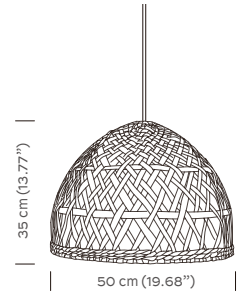

# LUNA

**Hecho a mano en**

México

**Medidas**

**Peso**

1.8 kg / 3.96 lb

**Empaque**

Invidual / Volumen

**Tiempo de Entrega**

4 - 6 semanas

**Voltaje**

110 V / 15A

**Cable**

E26  
150cm cable eléctrico  
PVC textil yute.  
\*extensiones bajo pedido

**Material**

Chuspata