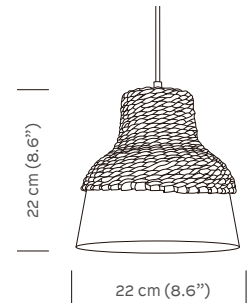

LAGUNA

Hecho a mano en

México

Medidas

Peso

1.8 kg / 3.96 lb

Empaque

Invidual / Volumen

Tiempo de Entrega

4 - 6 semanas

Voltaje

110 V/ 15A

Cable

E26
150cm cable eléctrico
PVC textil yute.
*extensiones bajo pedido

Material

Chuspata