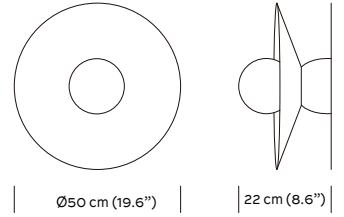

CUITZEO II

Hecho a mano en

México

Medidas

Peso

2 kg / 4.4 lb

Empaque

Invidual / Volumen

Tiempo de Entrega

4 - 6 semanas

Voltaje

110 V / 15A

Socket

G9 con cable
dúplex 18 AWG

Material

Barro y Madera de
Parota

Accesorio

-Foco G9 LED 2 W
-Esfera vidrio blanco
mate de 15cm

Las piezas de este producto están hechas a mano, pueden presentar variaciones de color, forma, textura y tamaño.