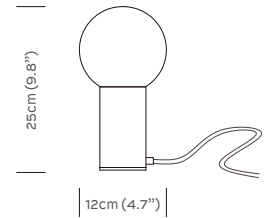

BRUMA

Hecho a mano en

México

Medidas

Peso

.8 kg / 1.76 lb

Empaque

Invidual / Volumen

Tiempo de Entrega

4 - 6 semanas

Voltaje

110 V/ 15A

Cable

G9
150cm cable eléctrico
PVC textil negro.
*extensiones bajo pedido

Material

Cobre Martillado y
Esfera de Vidrio 12cm