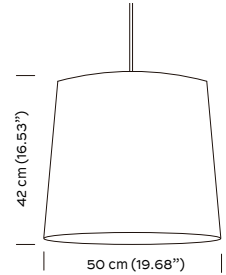

PALTA II

Hecho a mano en

México

Medidas

Peso

5.4 kg / 11.90 lb

Empaque

Invidual / Volumen

Tiempo de Entrega

4 - 6 semanas

Voltaje

110 V/220V 15A

Cable

E26
150cm cable eléctrico
PVC textil negro.
*extensiones bajo pedido

Material

Cobre Martillado