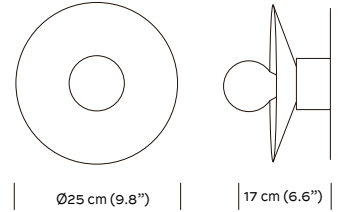

VASCA I

Hecho a mano en

México

Medidas

Ø25 cm (9.8")

17 cm (6.6")

Peso

.8 kg / 1.7 lb

Empaque

Inividual / Volumen

Tiempo de Entrega

4 - 6 semanas

Voltaje

110 V/ 15A

Socket

E26 con cable dúplex 18 AWG