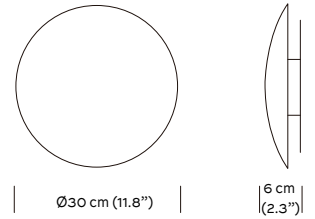

ALBA

Hecho a mano en

México

Medidas

Peso

.8 kg / 1.7 lb

Empaque

Individual / Volumen